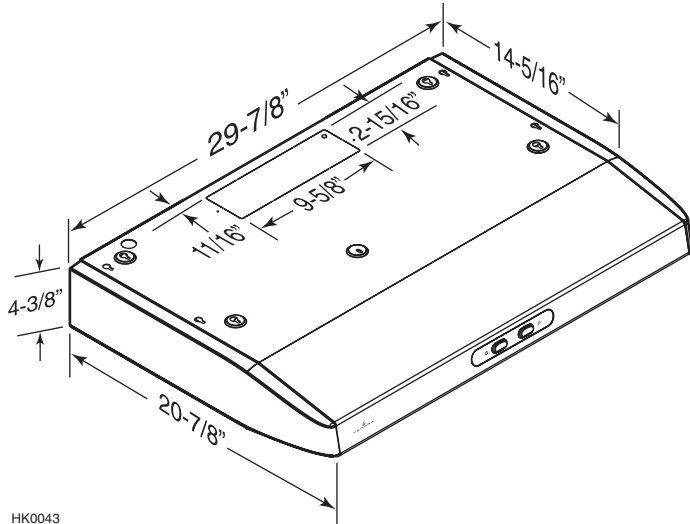

DIMENSIONS DES HOTTES DE CUISINIÈRE DE LA SÉRIE ROV15 DE VENMAR