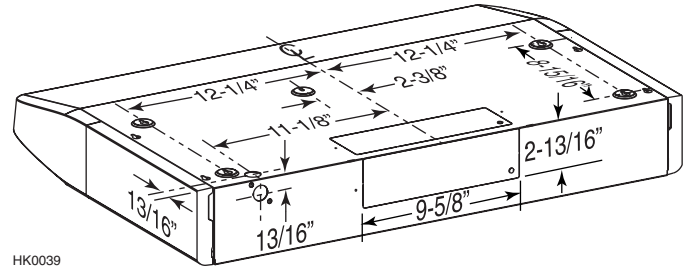

DIMENSIONS DES HOTTES DE CUISINIÈRE DE LA SÉRIE ROV15 DE VENMAR