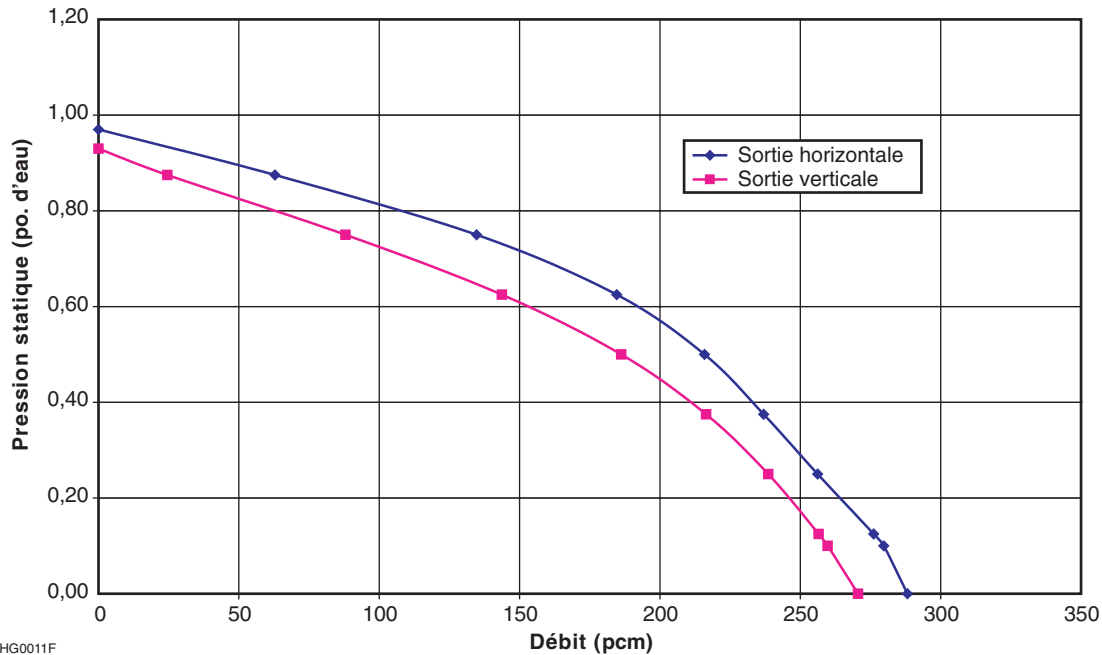

HG0011F

SPÉCIFICATIONS

- Modèle : ROV15
- Nos. de pièce : ROV1530WH, ROV1530BL et ROV1530SS
- Conduits : 3 1/4" x 10" ou 6" ronds (transition 3 1/4" x 10" à 6" rond non incluse)
- Sortie verticale : 260 pcm
- Sortie horizontale : 280 pcm
- Filtres : *micromesh*
- 0,9 sone à 100 pcm
- 5,5 sones à 280 pcm
- Puissance requise : 120 V ac / 60 Hz
- Puissance totale consommée : 196 W
- Courant maximal : 1,6 A
- Châssis : acier pré-peint 24 ga. ou acier inoxydable
- Éclairage : 2 ampoules halogènes (50W, GU 10, MR16 ou PAR16, avec écran, non incluses)
- Moteur : Condensateur permanent (PSC)