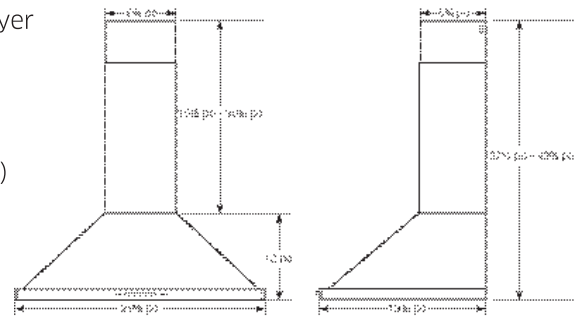

SPÉCIFICATIONS

LARGEUR	MODÈLE	VOLTS	AMPÈRES	PI ³ /MIN	SONES (MIN./MAX.)	CONDUIT
30 PO	VJ504302SS	120	3,3	450	2,5/8,5	6 PO ROND

OPTIONS

07758	FILTRES DE REMPLACEMENT
ARP6	RÉDUCTEUR DE DÉBIT (LIMITE LE DÉBIT DE LA HOTTE À MOINS DE 300 PI ³ /MIN)