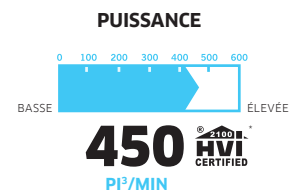

OPTIONS

07758	FILTRES DE REMPLACEMENT
ARP6	RÉDUCTEUR DE DÉBIT (LIMITE LE DÉBIT DE LA HOTTE À MOINS DE 300 PI³/MIN)